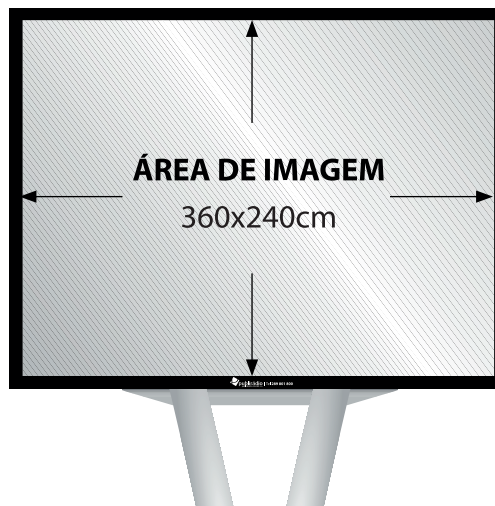

# PAINEL DE LEDS

ESPECIFICAÇÕES TÉCNICAS

## ÁREA DO PAINEL

375x255cm

## ÁREA DE IMAGEM

360x240cm

## IMAGEM ESTÁTICA (15")

Tipo de ficheiro: **.jpg**

Tamanho: **600x400 pixels (15,24x10,16cm)**

Resolução: não inferior a **100dpi**

**NOTA: os textos nunca deverão ser inferiores a 12pt e de preferência a bold.**