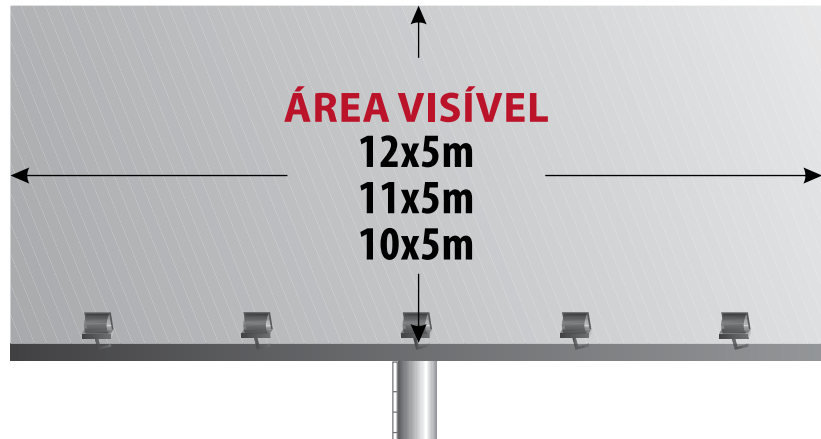

MONOPOSTES

Os gigantes da Publicidade!

ÁREA VISÍVEL

12x5m (ao corte)

11x5m (ao corte)

10x5m (ao corte)

OUTROS DIMENSÕES* POR CONSULTA

ARTE FINAL

* O layout deverá prever **uma margem de 10cm a toda a volta** sem informação importante para que não fique tapada pela moldura.

Em áreas de preto utilizar: **C 50 M 50 Y 0 K 100**

SEM BLEED | SEM MIRAS

DIMENSÃO / RESOLUÇÃO DOS FICHEIROS

1200x500cm a 30 dpis
ou **120x50cm a 300 dpis**

1000x500cm a 30 dpis
ou **100x50cm a 300 dpis**

1100x500cm a 30 dpis
ou **110x50cm a 300 dpis**

ENVIO DE FICHEIROS

Email para a Respectiva Comercial