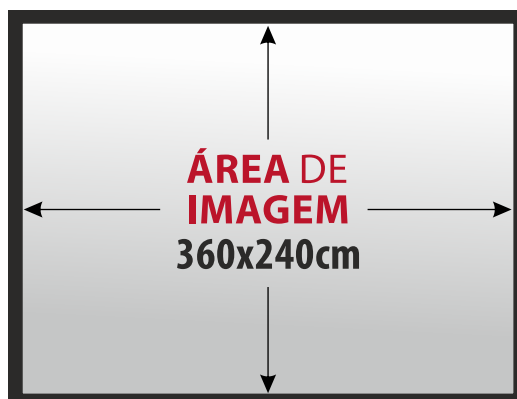

PAINEL DE LEDS

Bem-vindo ao Futuro!

ÁREA DO PAINEL
375x255cm

ÁREA DE IMAGEM
360x240cm

VIDEO (15")

Tipo de ficheiro: **.mpg**

Tamanho do Fotograma: **600x400 pixels**

ou

Outros formatos de video: **720x576 pixels**

IMAGEM ESTÁTICA (15")

Tipo de ficheiro: **.jpg**

Tamanho: **600x400 pixels (15,24x10,16cm)**

Resolução: **não inferior a 100dpi**

NOTA

Os textos deverão ser legíveis com tipos de letras de fácil leitura